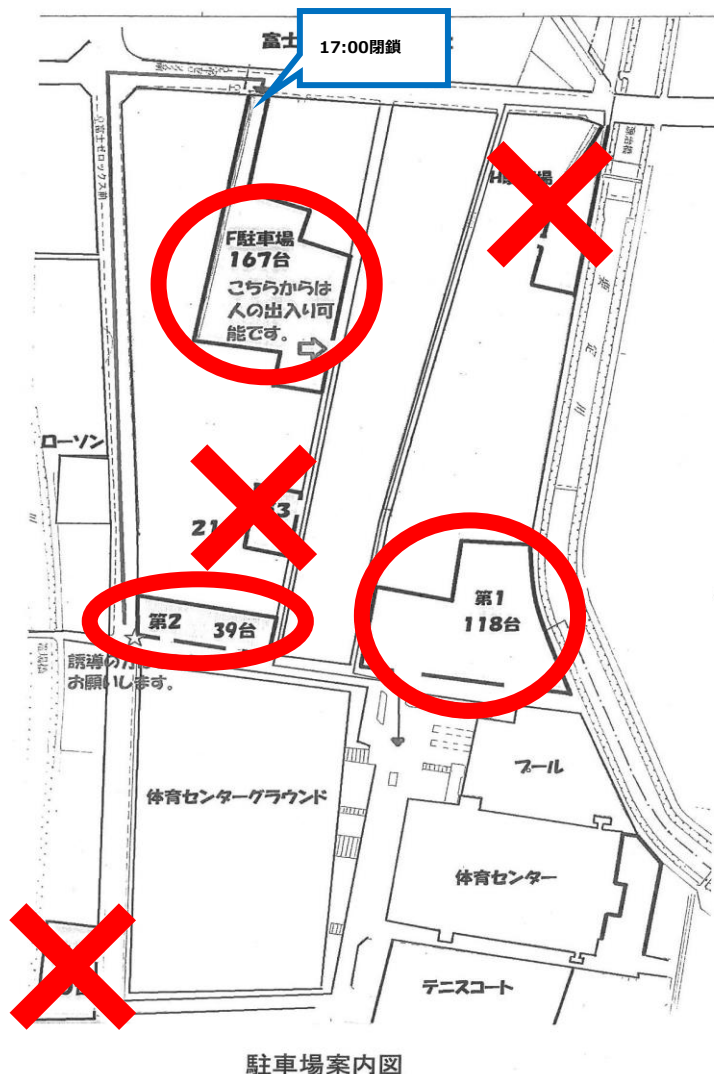

## ■使用可能駐車場

第1駐車場

第2駐車場

F駐車場（17時閉鎖）

## ■公共交通機関アクセス

伊豆箱根鉄道

大雄山線  
(18分)

小田原駅

和田河原駅

徒歩

(約8分)

南足柄市体育センター