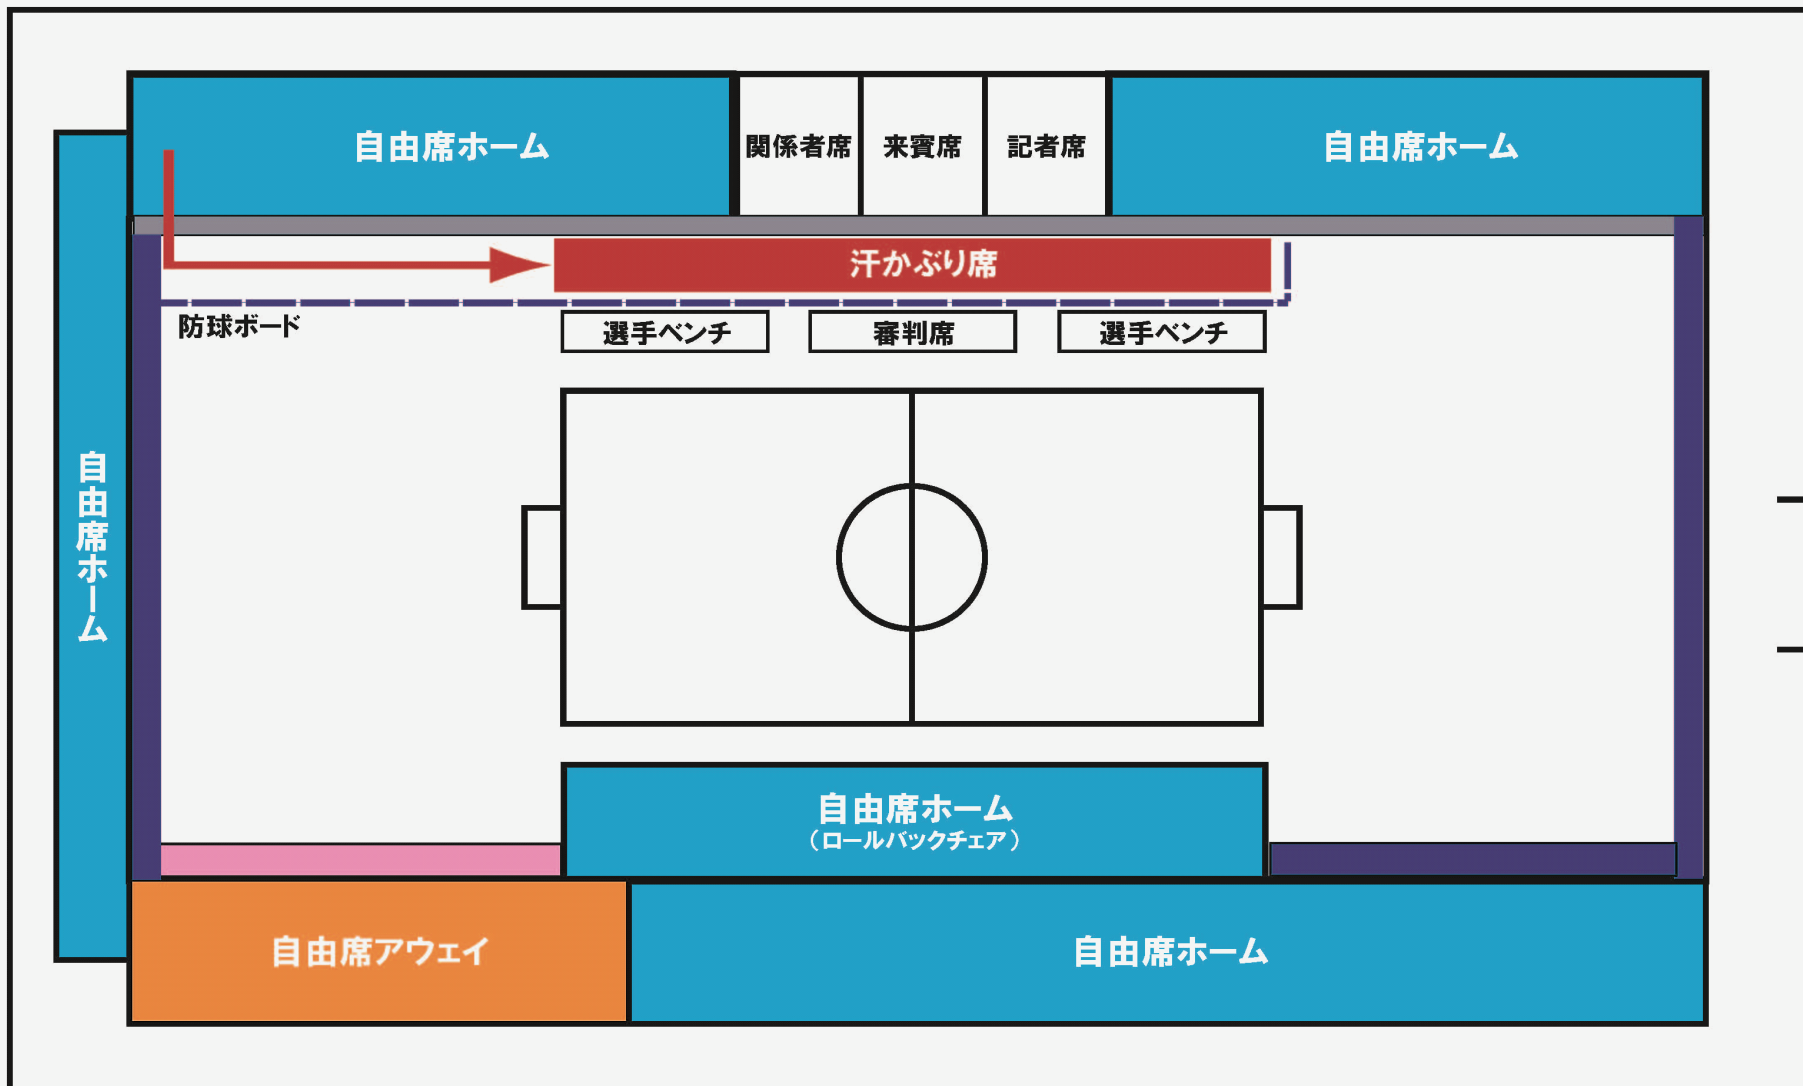

<小田原アリーナ座席案内図>

■ …ホーム横断幕掲出エリア   ■ …アウェイ横断幕掲出エリア   ■ …横断幕掲出禁止エリア

➡ 「汗かぶり席」導線