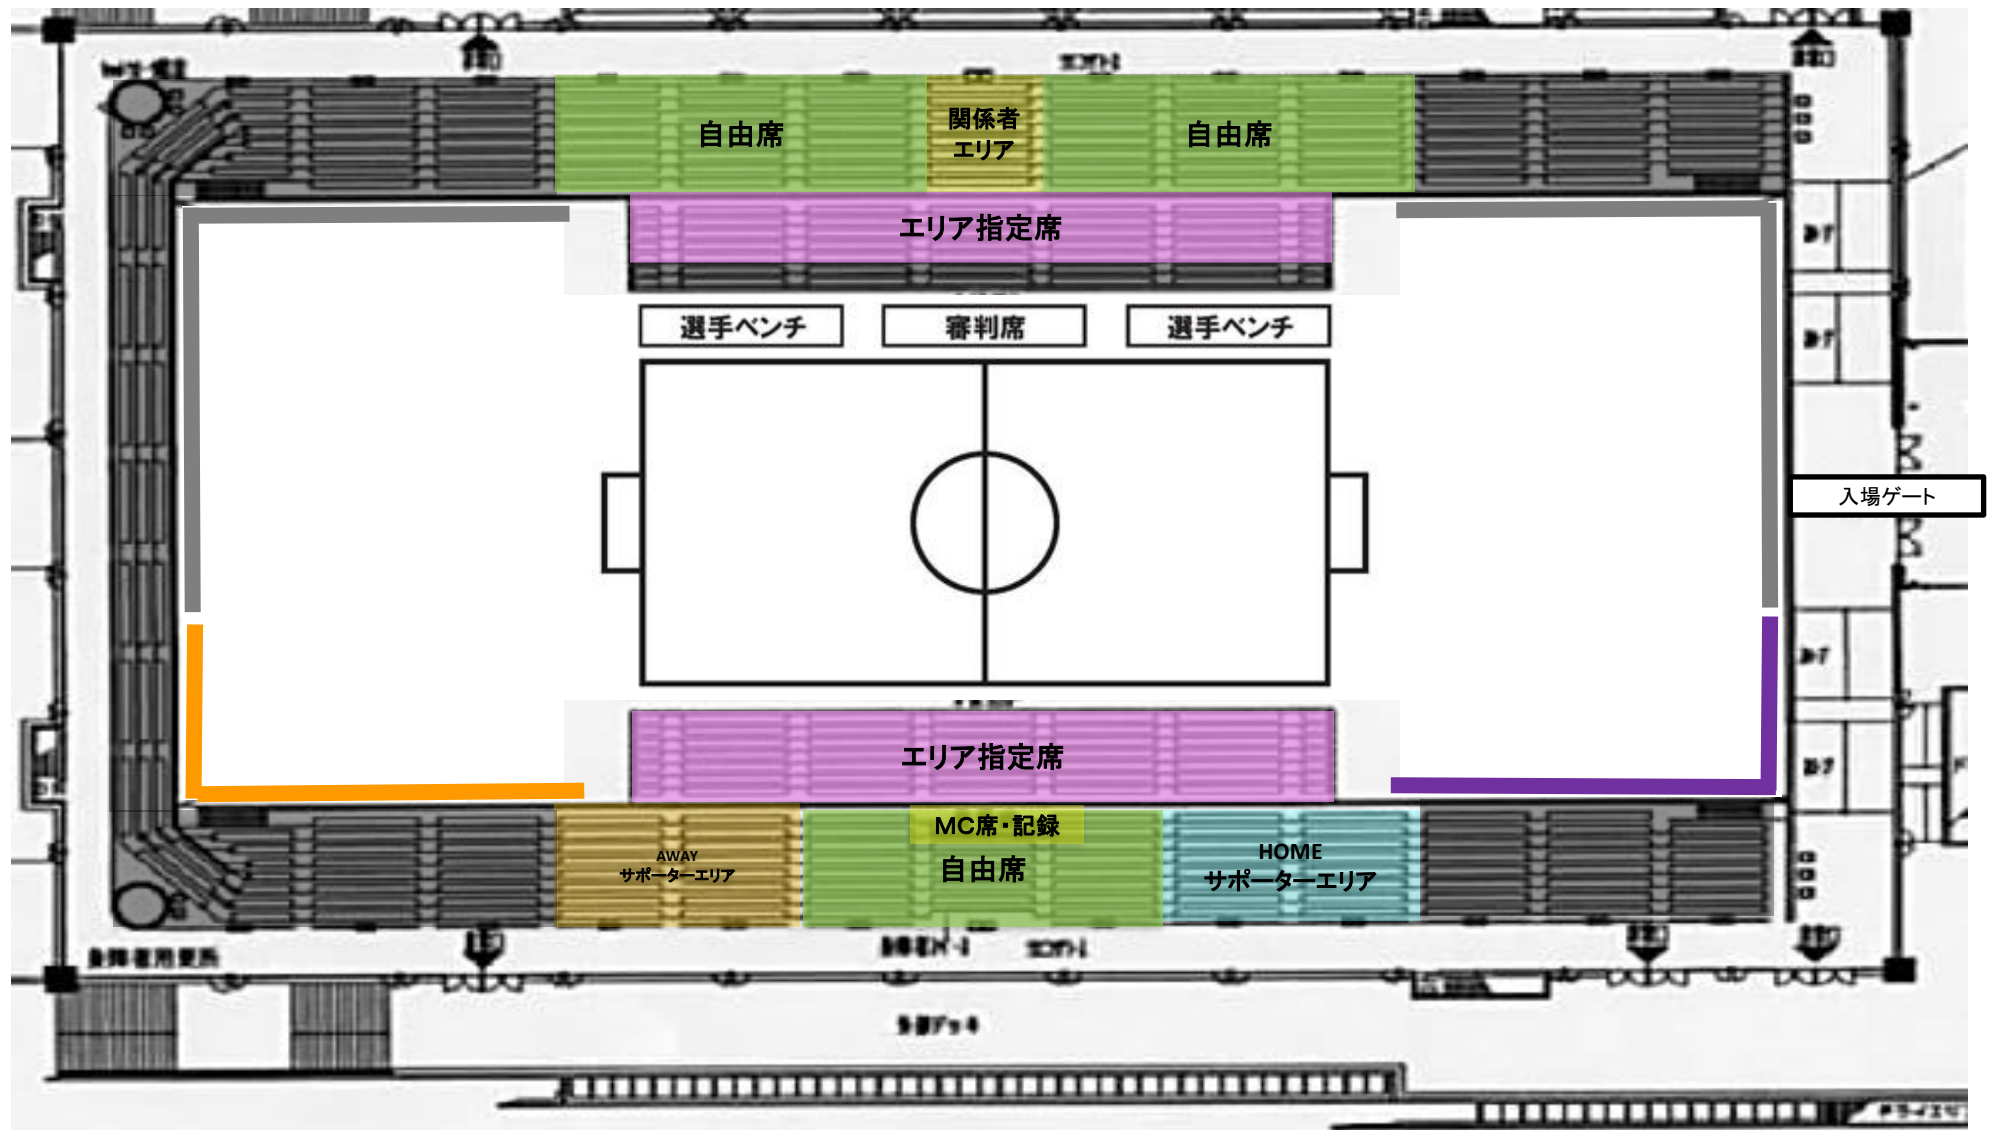

2019/2020シーズン 座席図(6クラブ共同開催)

ホーム横断幕掲出エリア

アウェイ横断幕掲出エリア

横断幕掲出禁止エリア

※メイン側自由席は団体エリアを設置する場合がございます。