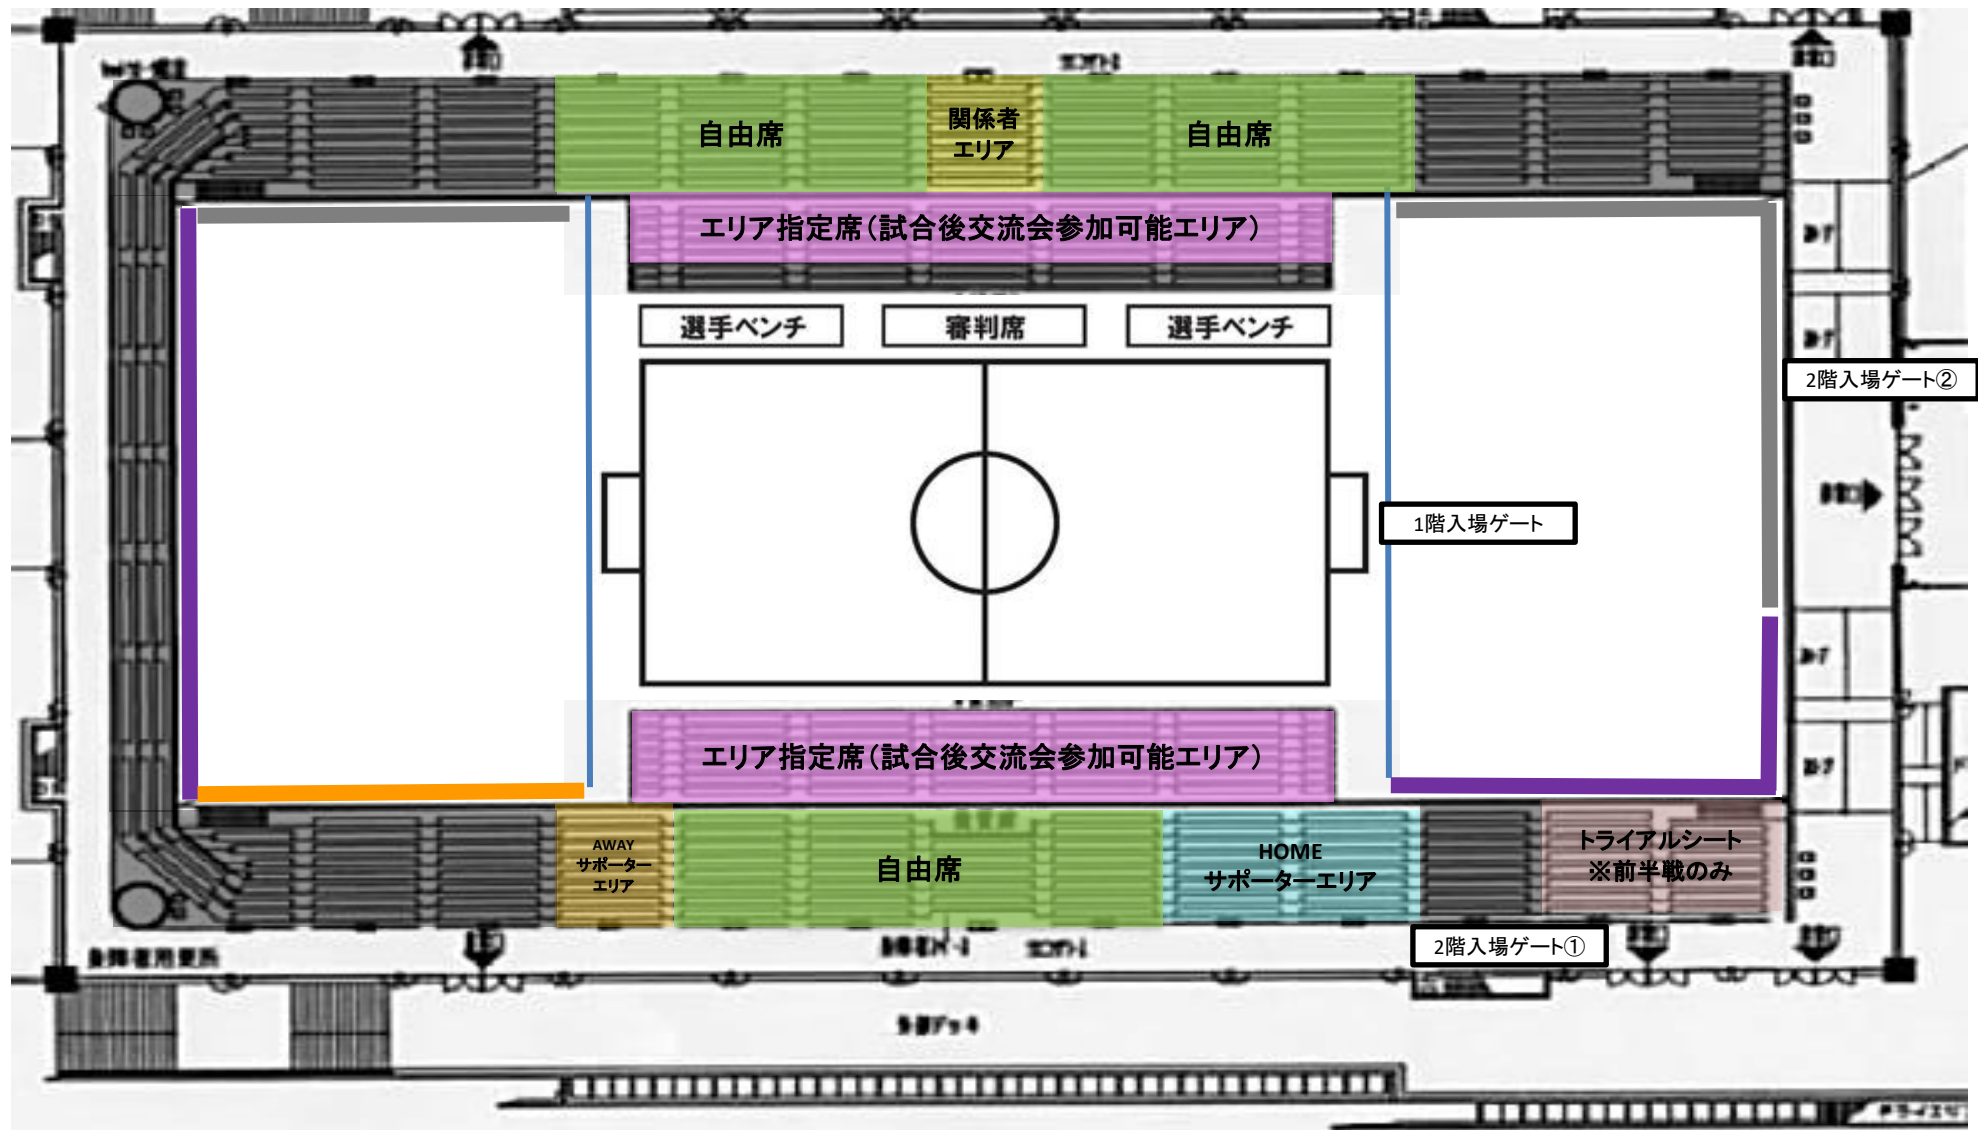

# 2019/2020シーズン 座席図

ホーム横断幕掲出エリア
  アウェイ横断幕掲出エリア
  横断幕掲出禁止エリア

※メイン側自由席は団体エリアを設置する場合がございます。