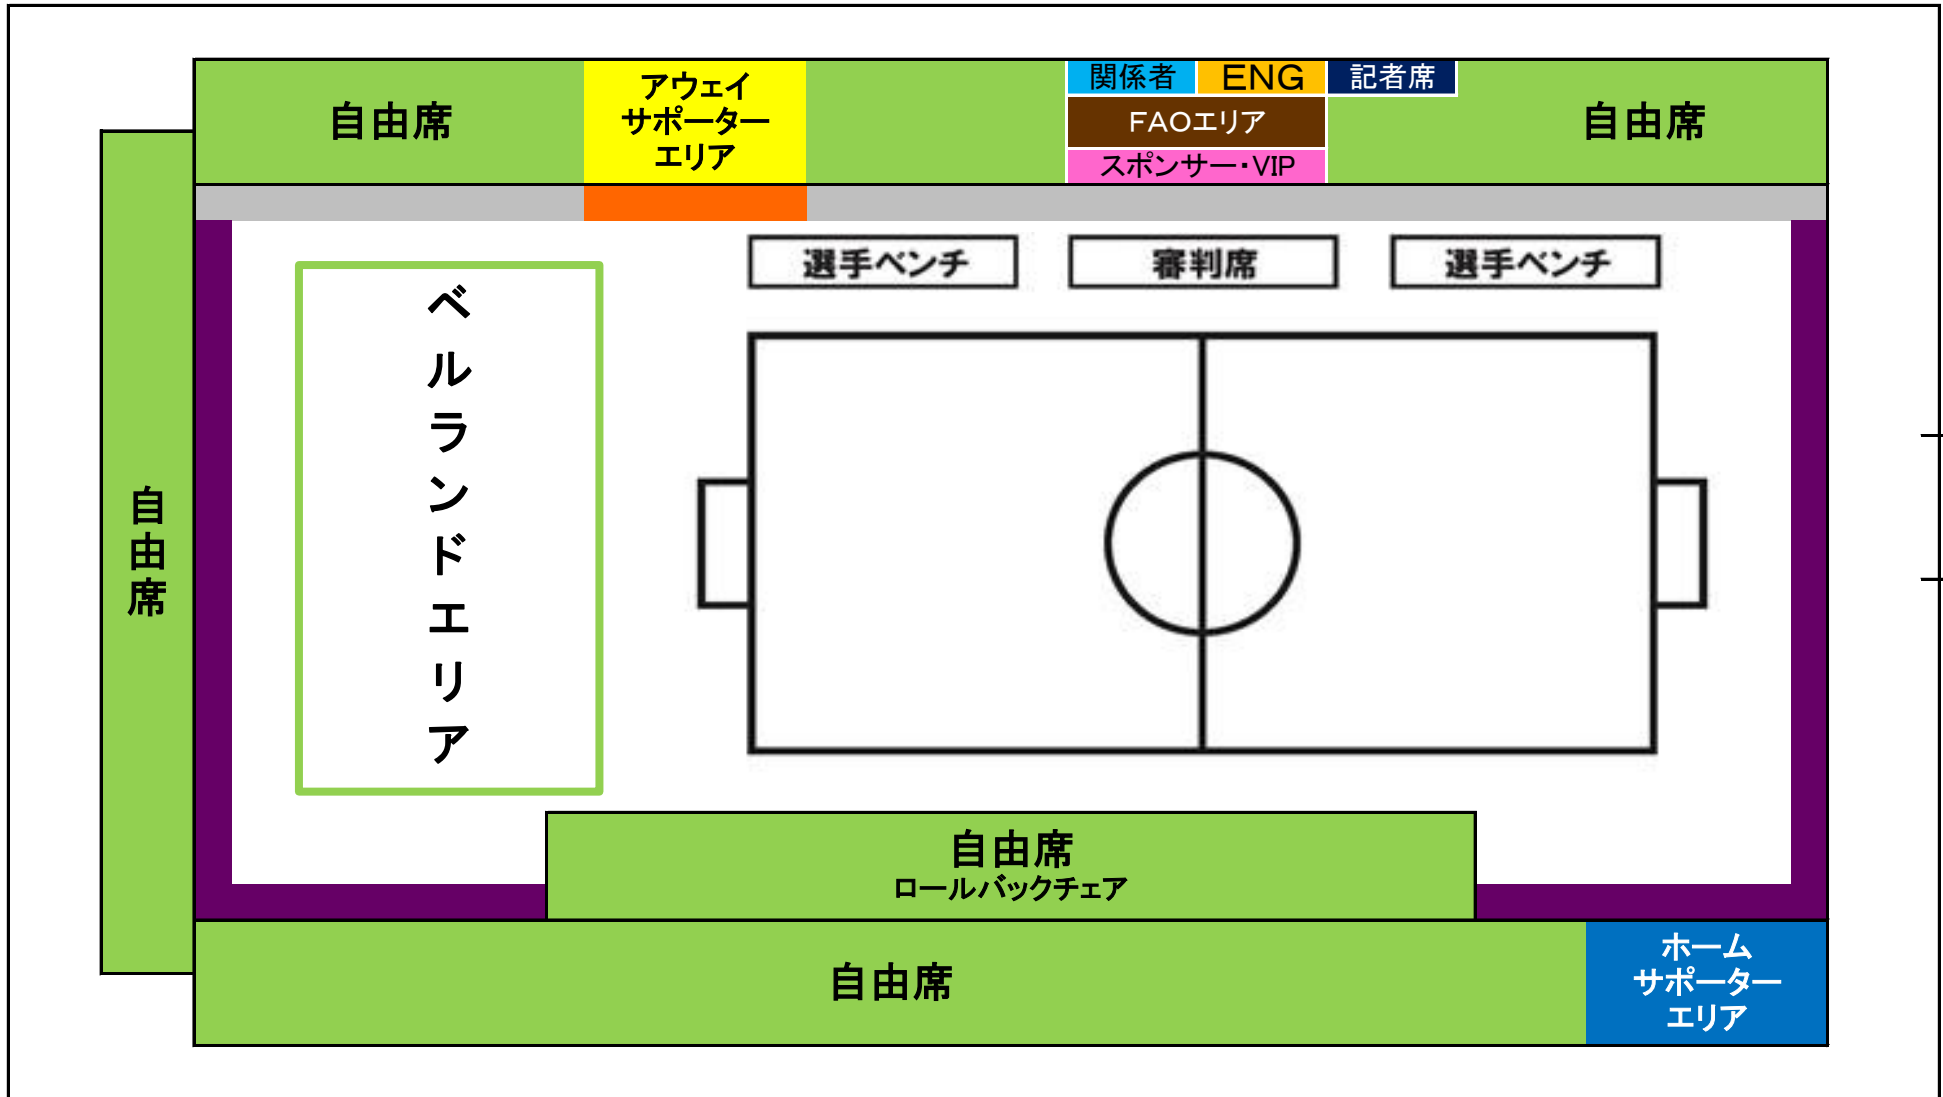

2月11日(土) vs神戸戦 座席図

入退場口

ホーム横断幕掲出エリア
 アウェイ横断幕掲出エリア
 横断幕掲出禁止エリア