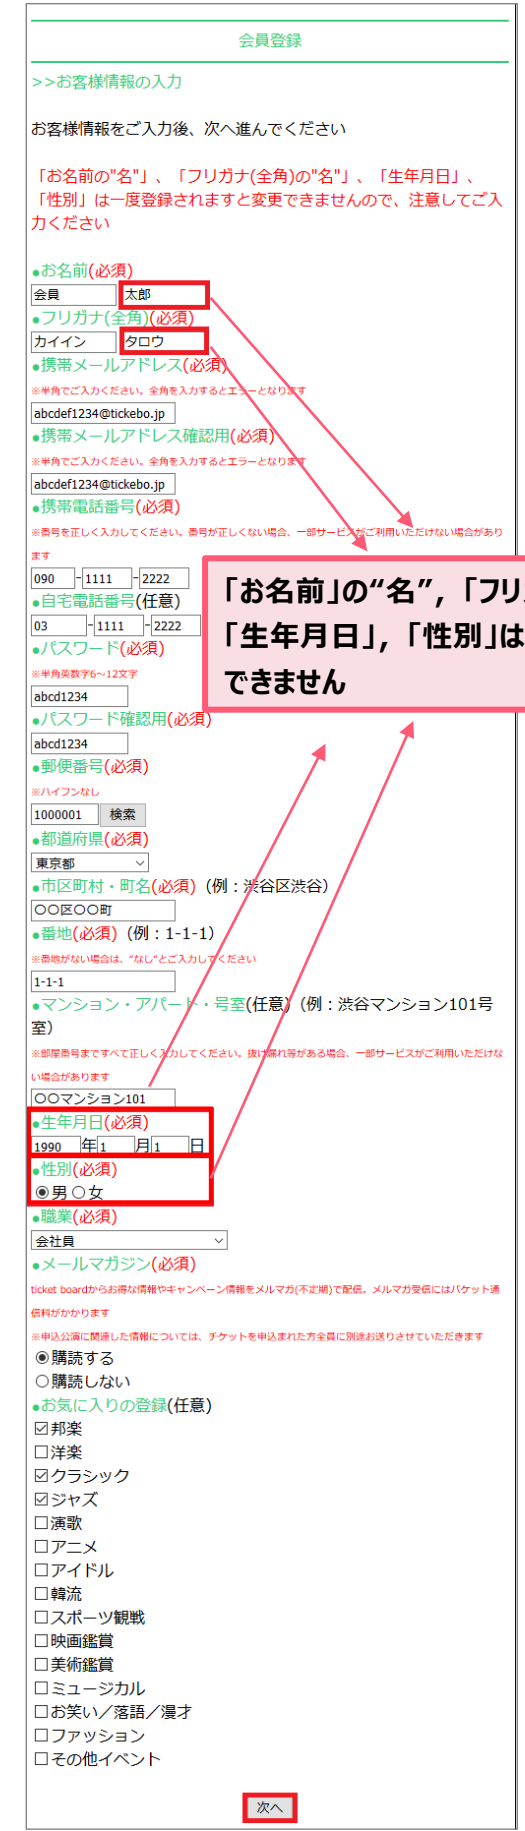

# ① ★ticket board会員登録フロー

仮会員登録完了後、すぐに「会員登録メール」が送信されます

「仮会員登録メール」内に記載されている本登録用のURLをクリック

ticket board  
会員登録画面