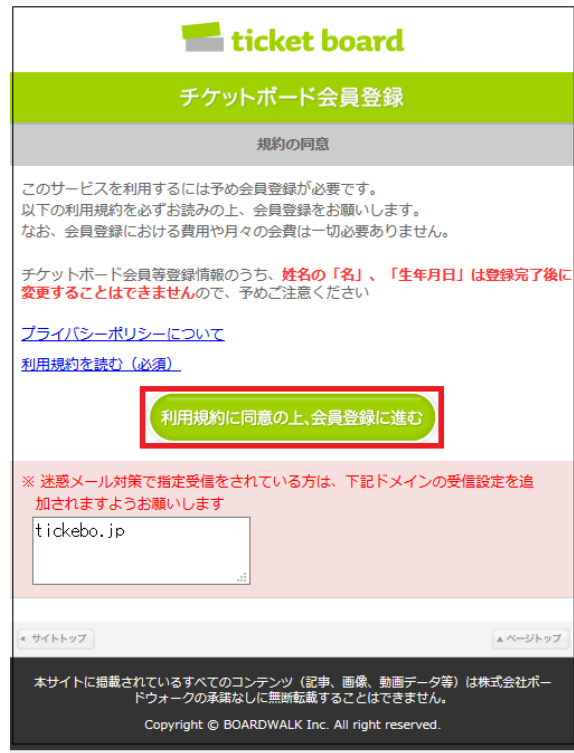

# ① ★ticket board会員登録フロー

仮会員登録完了後、すぐに「会員登録メール」が送信されます

「仮会員登録メール」内に記載されている本登録用のURLをクリック

ticket board  
会員登録画面