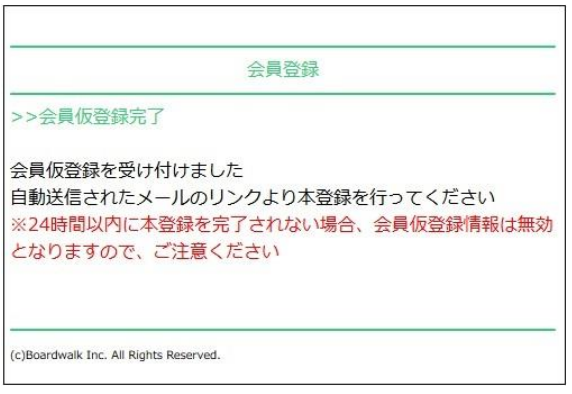

# ① ★ticket board会員登録フロー

仮会員登録完了後、すぐに「会員登録メール」が送信されます

「仮会員登録メール」内に記載されている本登録用のURLをクリック

ticket board  
会員登録画面