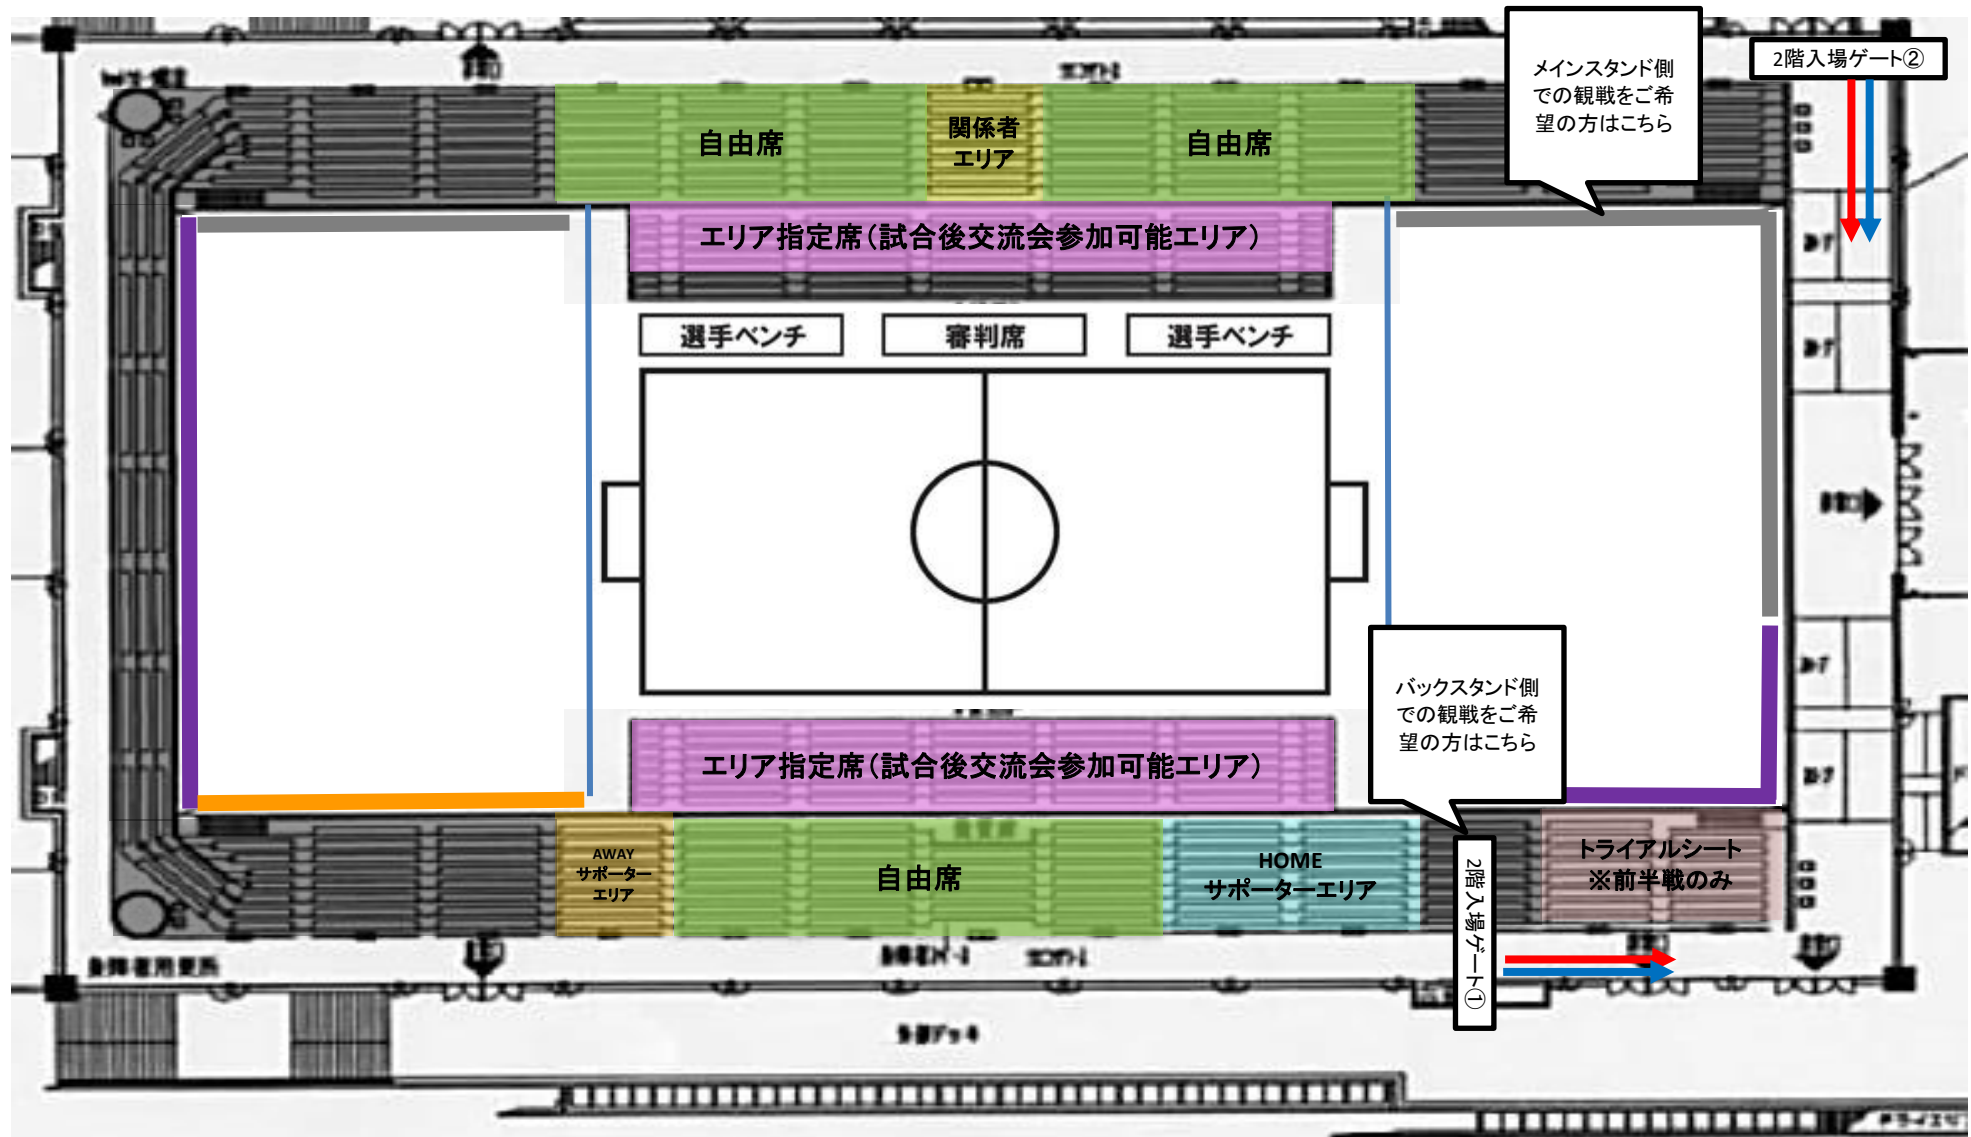

# 待機列(先頭表示キックオフ5時間前／列整理入場開始10分前)

→ ファンクラブ優先入場待機列      → 一般入場待機列